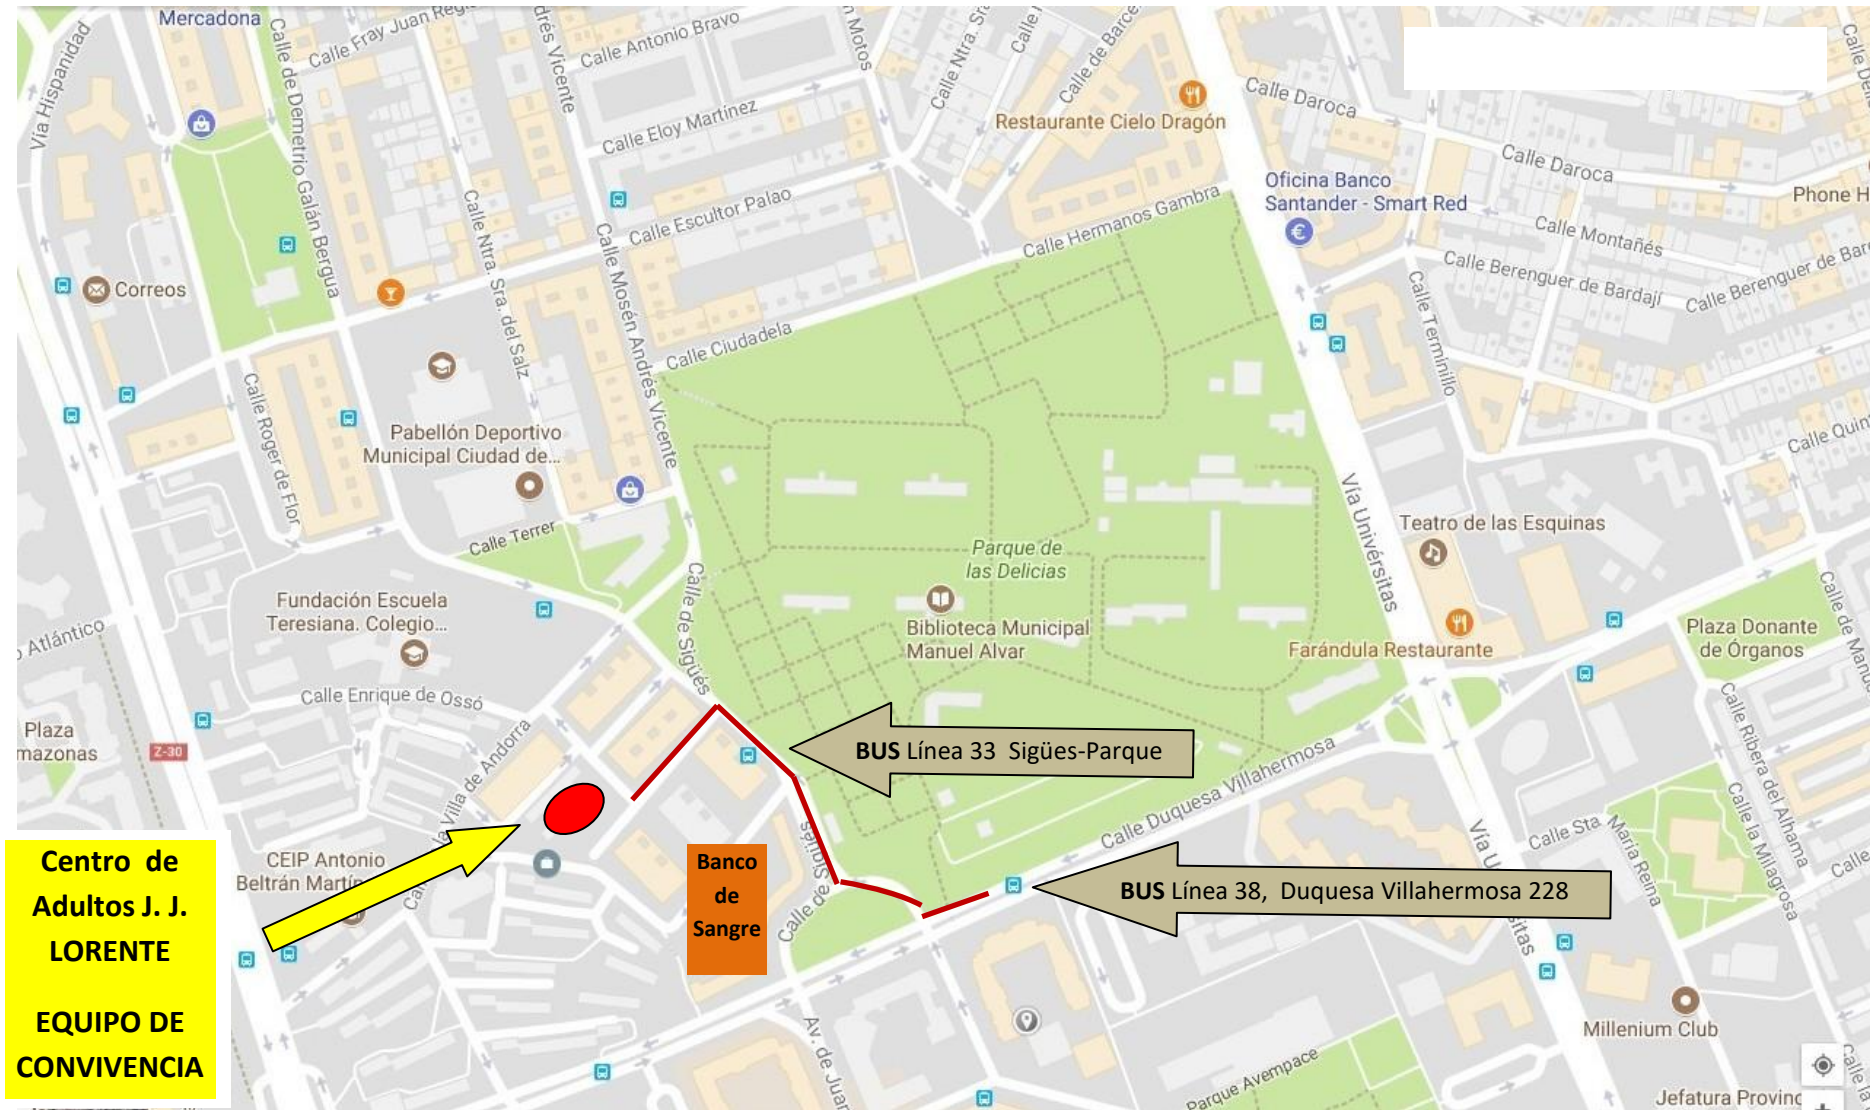

EQUIPO DE ORIENTACIÓN EN CONVIVENCIA ESCOLAR – Tfno. 976 345 388

El Equipo de Orientación en Convivencia Escolar está ubicado en la tercera planta del **Centro de Adultos J.J. Lorente**. Entrada desde **DUQUESA VILLAHERMOSA**, por Calle Sigüés, segunda calle a izquierda (Calle Alcalá de la Selva). Hay dos tiendas de muebles LÁZARO en ambas esquinas de la calle.

Al final de la calle Alcalá de Selva, está el antiguo colegio que hoy en día es el Centro de Adultos J. J. LORENTE.

Calle Duquesa Villahermosa

Zaragoza, Aragón

Google, Inc.

Street View - ago. 2017

Parada **BUS** línea **38**
Duquesa Villahermosa **228**

**Parada BUS línea 33
Sigüés Parque**

CALLE SIGÜÉS

Google

CALLE ALCALÁ DE LA SELVA

**Equipo de Orientación en
CONVIVENCIA ESCOLAR**
(Tercer piso)

**CENTRO DE ADULTOS
J. J. LORENTE**

Goog